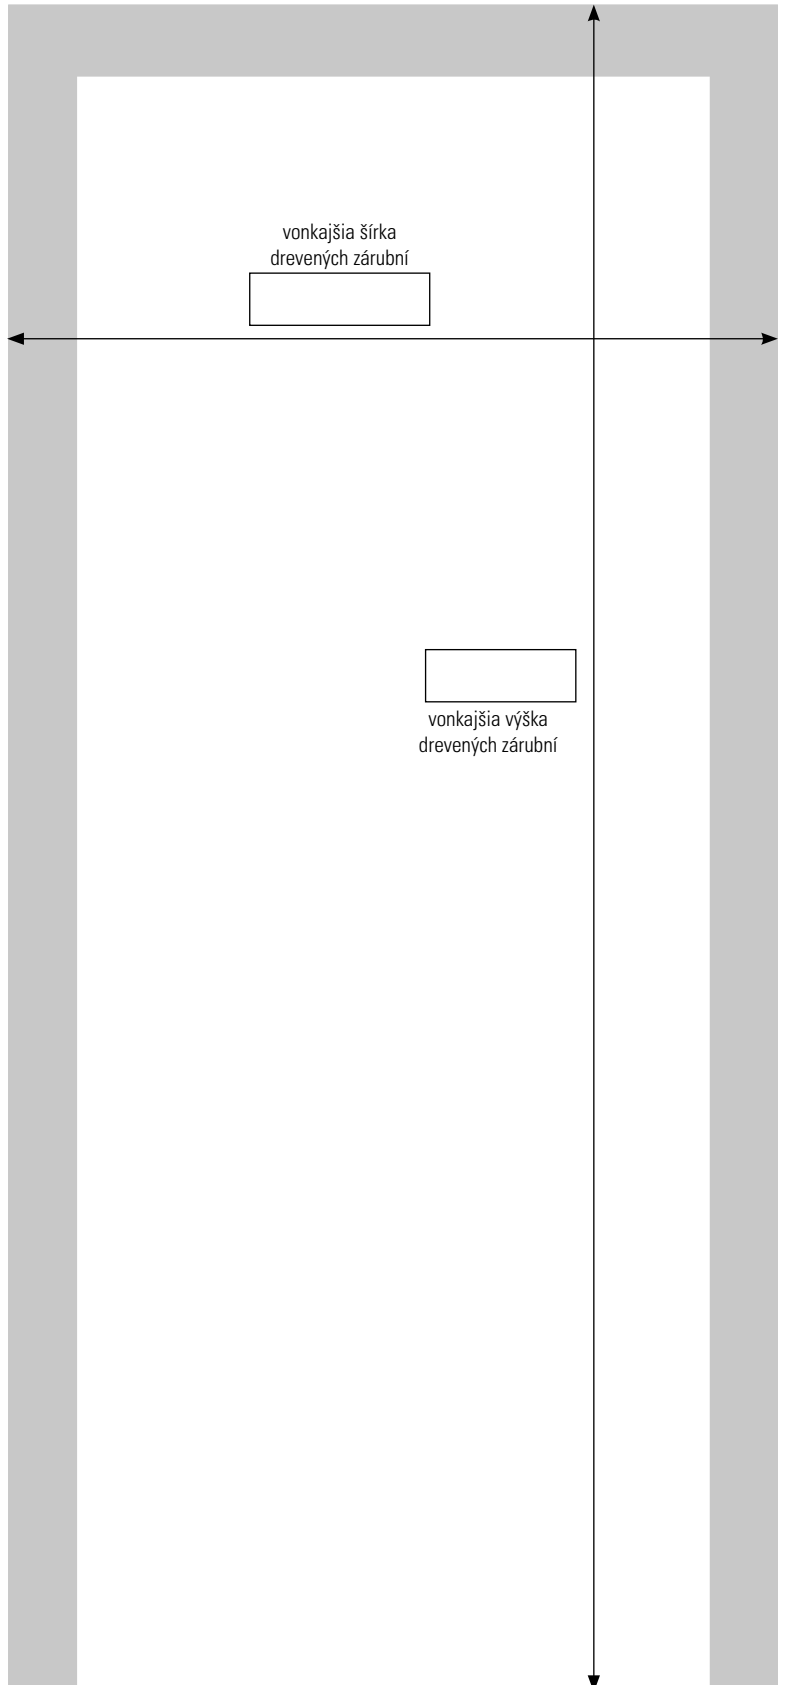

ROZMEROVÝ VÝKRES SYSTÉMY POSUVNÝCH DVERÍ

Posuvné dvere so zabudovanou zárubňou

3 STEPS

1. 1 Vyplniť
2. 2 Tlač
3. 3 Prítomný odborný poradca

pre Slovensko

Zákazník: _____

Adresa: _____

Kontaktné údaje: _____

bahag@diamonddoors.de

ČÍSLO POLOŽKY DEKOROV NA SKLO

VELKOSŤ SKLENENÝCH DVERÍ

1- ALEBO 2-KRÍDLOVÉ ZARIADENIE

1-krídlové

2-krídlové

ČÍSLO POLOŽKY
ROVNÉ MADLÁ/MUŠLE

OTVÁRAJÚCE SA DOPRAVA

Náhľad dekorácie strana steny

Náhľad dekorácie strana miestnosti

OTVÁRANIE DOLAVA

Náhľad dekorácie strana steny

Náhľad dekorácie strana miestnosti

*naskenujte a
vyplňte online*