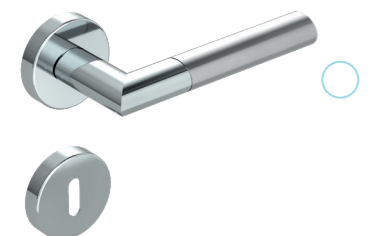

Produktfamilien-Empfehlung:

	Kombi-Schutzbeschlag WARRIOR inkl. Griff AVANTGARDO Rechts	ZA, 72 mm	ES1	Edelstahl matt	4250214464112	24933939

Artikelname	Ausführung	Variante	Oberfläche	EAN	Art. Nr. BH
DALLAS					
Befestigungsart: Klipptechnik					
	Rosettengarnitur	BB	Edelstahl pol./matt	4250214349112	22640233
	Rosettengarnitur	WC	Edelstahl pol./matt	4250214349129	22640242
	Griffpaar		Edelstahl pol./matt	4250214352037	28404084
	Rosettengarnitur	PZ	Edelstahl pol./matt	4250214350453	27622582
	Wechselgarnitur Links	WL	Edelstahl pol./matt	4250214350460	30325524
	Wechselgarnitur Rechts	WR	Edelstahl pol./matt	4250214350477	30332533
	Fensterolive	UV Links	Edelstahl pol./matt	4250214353997	30330944
	Fensterolive	UV Rechts	Edelstahl pol./matt	4250214380122	30330953