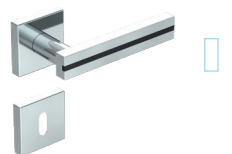

Oberflächenvarianten

Rosettengarnitur	BB	Chrom/Black	4250214636342	27196643
Rosettengarnitur	WC	Chrom/Black	4250214636359	27199110

Style your Inlay!

- Blickfang Materialmix
- Außergewöhnliches Design
- Hochwertige Verarbeitung