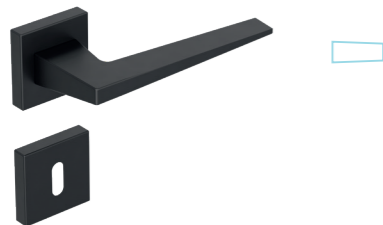

Artikelname	Ausführung	Variante	Oberfläche	EAN	Art. Nr. BH
RIVERSIDE					
Befestigungsart: Klipptechnik					
Rosettengarnitur	BB	Schwarz	4250214636397	27192553	
Rosettengarnitur	WC	Schwarz	4250214636410	27192571