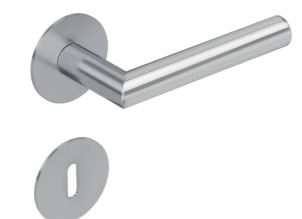

**SOLANGE
DER VORRAT
REICHT**

Artikelname	Ausführung	Variante	Oberfläche	EAN	Art. Nr. BH
AUSTIN					
Befestigungsart: Stecksystem					
	Rosettengarnitur	BB	Edelstahl matt	4250214348948	22649212
	Rosettengarnitur	WC	Edelstahl matt	4250214348955	22649221
	Griffpaar		Edelstahl matt	4250214351979	
	Rosettengarnitur	PZ	Edelstahl matt	4250214350309	
	Fensterolive	UV/Links/Rechts	Edelstahl matt	4250214354321