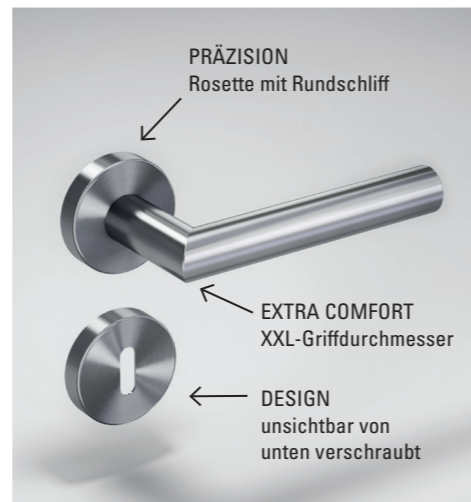

Artikelname	Ausführung	Variante	Oberfläche	EAN	Art. Nr. BH
L-FORM PREMIUM Antibakteriell					
Befestigungsart: Klipptechnik					
Rosettengarnitur	BB	Edelstahl matt	4250214644385	27623725	
Rosettengarnitur	WC	Edelstahl matt	4250214644408	27607057	
Rosettengarnitur	PZ	Edelstahl matt	4250214644392	27625350	

Ø 21mm

Sicher hygienisch!

L-FORM PREMIUM MIT ANTI-BAKTERIELLER OBERFLÄCHE

- ✓ 99,9 % Zerstörung von Bakterien
- ✓ Zertifiziert nach ISO 22196
- ✓ Lebenslange Wirksamkeit
- ✓ Frei von Kupfer / Silber / Nanopartikeln
- ✓ Langlebig und resistent gegen alle handelsüblichen Reinigungs- und Desinfektionsmittel.