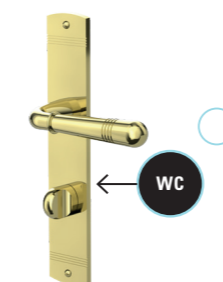

**SOLANGE
DER VORRAT
REICHT**

Artikelname	Ausführung	Variante	Oberfläche	EAN	Art. Nr. BH
KALIFORNIEN					
Befestigungsart: Sichtbare Schrauben, H: 240 mm, B: 45 mm					
	Langschildgarnitur	BB	Messing poliert	4250214448402	22649337
	Langschildgarnitur	WC	Messing poliert	4250214448426	22649346