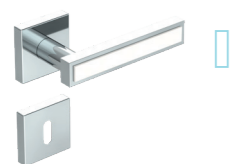

Artikelname	Ausführung	Variante	Oberfläche	EAN	Art. Nr. BH
TYLER	Befestigungsart: Klipptechnik				

Oberflächenvarianten

Rosettengarnitur	BB	Chrom/Black	4250214636601	27179176
Rosettengarnitur	WC	Chrom/Black	4250214636618	27179185