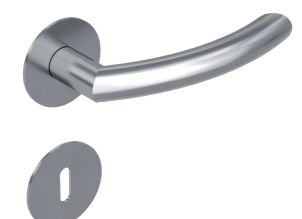

**SOLANGE
DER VORRAT
REICHT**

Artikelname	Ausführung	Variante	Oberfläche	EAN	Art. Nr. BH
CONNECTICUT					
Befestigungsart: Stecksystem					
	Rosettengarnitur	BB	Edelstahl matt	4250214348351	22645858
	Rosettengarnitur	WC	Edelstahl matt	4250214348368	22645867
	Griffpaar		Edelstahl matt	4250214351740	
	Rosettengarnitur	PZ	Edelstahl matt	4250214349761	
	Fensterolive	UV/Links/Rechts	Edelstahl matt	4250214354291