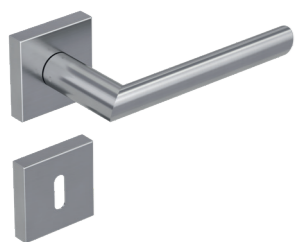

AUSLAUF-MODELLE

Wir stellen unser Sortiment um. Diese Artikel laufen aus und sind nicht mehr bestellbar.
Nur solange der Vorrat im Fachzentrum reicht.

**AUSLAUF-
MODELLE SIND
NICHT MEHR
BESTELLBAR!**

Artikelname	Ausführung	Variante	Oberfläche	EAN	Art. Nr. BH
ARIZONA					
Befestigungsart: Klipptechnik					
	Rosettengarnitur	BB	Edelstahl matt	4250214348429	22640428
	Rosettengarnitur	WC	Edelstahl matt	4250214348436	22640437
	Griffpaar		Edelstahl matt	4250214351764	
	Rosettengarnitur	PZ	Edelstahl matt	4250214349822	
	Wechselgarnitur Links	WL	Edelstahl matt	4250214349839	
	Wechselgarnitur Rechts	WR	Edelstahl matt	4250214349846	
	Fensterolive	UV/Links	Edelstahl matt	4250214354086	
	Fensterolive	UV/Rechts	Edelstahl matt	4250214354093