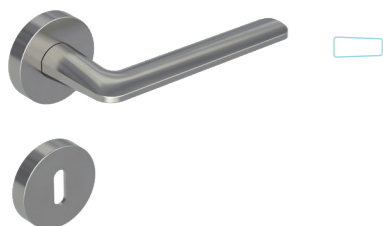

Empfehlung! 2-tlg. Türbänder Schwarz

Rosettengarnitur	BB	Samtgrau	4250214635550	27199101	
Rosettengarnitur	WC	Samtgrau	4250214635604	27193644	
Rosettengarnitur	PZ	Samtgrau	4250214635581	27603444	
Griffpaar		Samtgrau	4250214635536	28532930