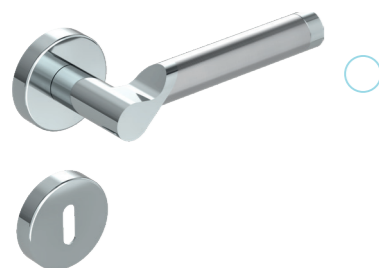

Style your Inlay!

- Blickfang Materialmix
- Außergewöhnliches Design
- Hochwertige Verarbeitung

Türgriff AVANTGARDO

AUSFÜHRUNGSVARIANTEN

TÜRGRIFF FÜR ZIMMERTÜREN (BB = BUNTbart)	TÜRGRIFF FÜR BAD/ WC	GRIFFPAAR FÜR GLASTÜR-SCHLÖSSER	TÜRGRIFF FÜR PROFILZYLINDER (PZ) VORGERICHTET	WECHSEL-GARNITUR	FENSTER-OLIVE	SCHUTZ-BESCHLÄGE

TÜRGRIFFE IN EDELSTAHOPTIK FÜR JEDEN WOHNSTIL

Artikelname	Ausführung	Variante	Oberfläche	EAN	Art. Nr. BH
ALABAMA					
Befestigungsart: Klipptechnik					
	Rosettengarnitur	BB	Edelstahl pol./matt	4250214348184	22645779
	Rosettengarnitur	WC	Edelstahl pol./matt	4250214348191	22645788
	Griffpaar		Edelstahl pol./matt	4250214351696	28532949
	Rosettengarnitur	PZ	Edelstahl pol./matt	4250214349617	27618767
	Wechselgarnitur Links	WL	Edelstahl pol./matt	4250214349624	30288876
	Wechselgarnitur Rechts	WR	Edelstahl pol./matt	4250214349631	30320176
	Fensterolive	UV/Links	Edelstahl pol./matt	4250214353874	30307294
	Fensterolive	UV/Rechts	Edelstahl pol./matt	4250214353881	30336906