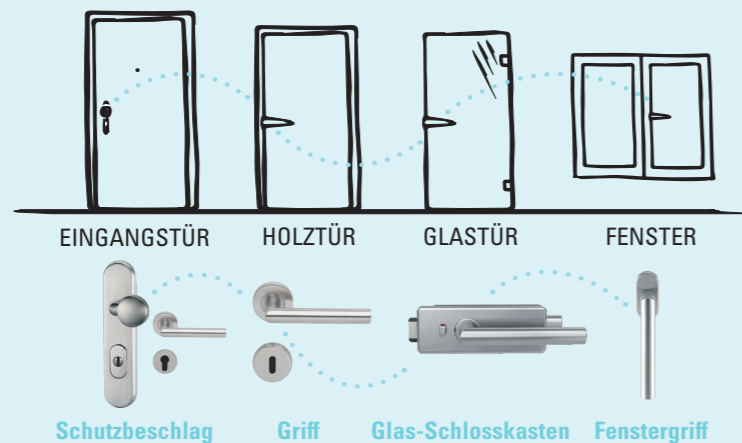

DER KLASSIKER: DIE L-FORM

EIN STIL FÜR'S GANZE HAUS

Artikelname	Ausführung	Variante	Oberfläche	EAN	Art. Nr. BH
L-FORM	Befestigungsart: Klipptechnik				
	Rosettengarnitur	BB	Edelstahl matt	4250214315261	20533911
	Rosettengarnitur	WC	Edelstahl matt	4250214315278	20529831
	Griffpaar		Edelstahl matt	4250214315285	20520223
	Rosettengarnitur	PZ	Edelstahl matt	4250214351535	27627921
	Wechselgarnitur Links	WL	Edelstahl matt	4250214351542	30319624
	Wechselgarnitur Rechts	WR	Edelstahl matt	4250214351559	30320237
	Fensterolive	UV Links/Rechts	Edelstahl matt	4250214354031	27452831

Produktfamilien-Empfehlung:

	STYLE PREMIUM Glastürbeschlag-Set (Schlosskasten, Griffpaar L-FORM, Bandsatz Office, Montagezubehör)	Studio/Office	UV	Edelstahl optik	4250214638001	27586545
	Kombi-Schutzbeschlag WARRIOR inkl. Griff L-FORM Links/Rechts	PZ, 72mm	ES0	Edelstahl matt	4250214463627	24926780
	Kombi-Schutzbeschlag WARRIOR inkl. Griff L-FORM Links/Rechts	ZA, 72mm	ES1	Edelstahl matt	4250214463672	24933920
	Kombi-Schutzbeschlag WARRIOR inkl. Griff L-FORM Links/Rechts	PZ, 72mm	ES0	Alu EV1	4250214462774	24933762
	Kombi-Schutzbeschlag WARRIOR inkl. Griff L-FORM Links/Rechts	PZ, 72mm	ES1	Alu EV1	4250214462767	24933771
	Schutzbeschlag WARRIOR	Schild/Schild	ES1	Edelstahl matt	4250214463184	24926771

Weitere Schlosskästen befinden sich in der Bauelemente-Abteilung

ABKÜRZUNGEN