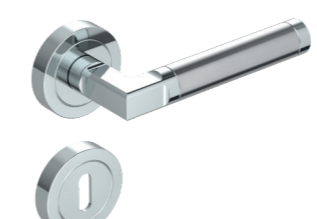

**SOLANGE
DER VORRAT
REICHT**

Artikelname	Ausführung	Variante	Oberfläche	EAN	Art. Nr. BH
MAINE					
Befestigungsart: Klipptechnik					
	Rosettengarnitur	BB	Chrom/Edelstahl matt	4250214348535	22645876
	Rosettengarnitur	WC	Chrom/Edelstahl matt	4250214348542	22645885
	Griffpaar		Chrom/Edelstahl matt	4250214351825	
	Rosettengarnitur	PZ	Chrom/Edelstahl matt	4250214349914	
	Wechselgarnitur Links	WL	Chrom/Edelstahl matt	4250214349921	
	Wechselgarnitur Rechts	WR	Chrom/Edelstahl matt	4250214349938	
	Fensterolive	UV/Links	Chrom/Edelstahl matt	4250214353966	
	Fensterolive	UV/Rechts	Chrom/Edelstahl matt	4250214380207