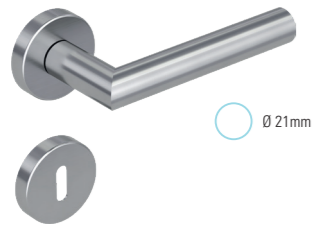

Weitere Schlosskästen befinden sich in der Bauelemente-Abteilung

ABKÜRZUNGEN

- GP = Griffpaar passend für Schlosskasten
- EM = Oberfläche Edelstahl matt
- EP = Oberfläche Edelstahl poliert
- ES 0 = Schutzklasse 1
- ES 1 = Schutzklasse 2
- ZA = Zylinderabdeckung
- WG = Wechselgarnitur (Rosettengarnitur/ Türknopf mit Rosette)
- WL = Wechselgarnitur Links
- WR = Wechselgarnitur Rechts
- BB = Buntbart für Innentür
- WC = Rosettengarnitur mit WC-Schließer
- PZ = Rosettengarnitur mit Profilzylinder
- S2L = Smart2lock Verriegelung
- OS = Ohne Schlüssellochrosette
- BL = Blindrosette
- LS = Langschildgarnitur für Innentür

Artikelname	Ausführung	Variante	Oberfläche	EAN	Art. Nr. BH
L-FORM PREMIUM Antibakteriell					
Befestigungsart: Klipptechnik					
Rosettengarnitur	BB	Edelstahl matt	4250214644385	27623725	
Rosettengarnitur	WC	Edelstahl matt	4250214644408	27607057	
Rosettengarnitur	PZ	Edelstahl matt	4250214644392	27625350	