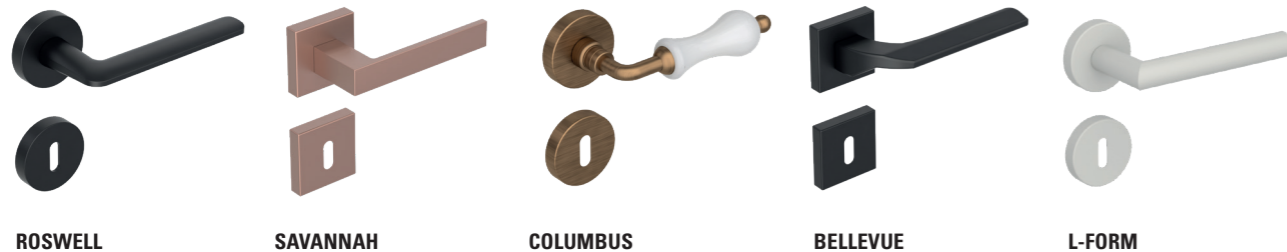

Starkes Statement.

Setze ein Statement in Deinem Zuhause! Mit besonderen Türgriffen aus dem DIAMOND DOORS® Sortiment.

Einfache Montage FÜR SELBERMACHER!

Artikelname	Ausführung	Variante	Oberfläche	EAN	Art. Nr. BH
L-FORM PREMIUM					
Befestigungsart: smart2lock					
	smart2lock Links	s2l Links	Edelstahl matt	4251940127692	30955480
	smart2lock Rechts	s2l Rechts	Edelstahl matt	4251940127708	31417707
	Ohne Verriegelung	OS Links/Rechts	Edelstahl matt	4251940127715	30955462
	smart2lock Links	s2l Links	Black	4251940127722	30955499
	smart2lock Rechts	s2l Rechts	Black	4251940127739	31370864
	Ohne Verriegelung	OS Links/Rechts	Black	4251940127746	30955471
WISCONSIN					
Befestigungsart: smart2lock					
	smart2lock Links	s2l Links	Edelstahl matt	4251940127753	31367769
	smart2lock Rechts	s2l Rechts	Edelstahl matt	4251940127760	31370882
	Ohne Verriegelung	OS Links/Rechts	Edelstahl matt	4251940127777	31163082
	smart2lock Links	s2l Links	Black	4251940127784	31370873
	smart2lock Rechts	s2l Rechts	Black	4251940127791	31370891
	Ohne Verriegelung	OS Links/Rechts	Black	4251940127807	31163073