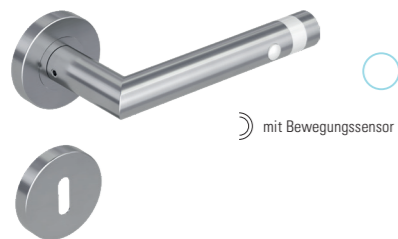

Artikelname	Ausführung	Variante	Oberfläche	EAN	Art. Nr. BH
LED WHITE LIGHT					
Befestigungsart: Klipptechnik					
Rosettengarnitur	BB	Edelstahl matt	4250214398349	24536170	
Rosettengarnitur	WC	Edelstahl matt	4250214398356	24532488	