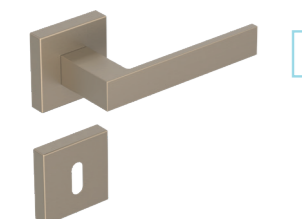

**SOLANGE
DER VORRAT
REICHT**

Artikelname	Ausführung	Variante	Oberfläche	EAN	Art. Nr. BH
SAVANNAH					
Befestigungsart: Klipptechnik					
	Rosettengarnitur	BB	Sand	4250214636465	27194452
	Rosettengarnitur	WC	Edelstahl matt	4250214636526	20535731
	Griffpaar		Edelstahl matt	4250214315407	20535740
	Rosettengarnitur	PZ	Edelstahl matt	4250214383574	
	Wechselgarnitur Links	WL	Edelstahl matt	4250214379638	
	Wechselgarnitur Rechts	WR	Edelstahl matt	4250214379645