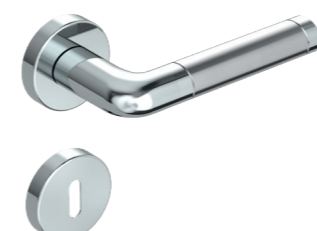

**SOLANGE
DER VORRAT
REICHT**

Artikelname	Ausführung	Variante	Oberfläche	EAN	Art. Nr. BH
MARYLAND					
Befestigungsart: Klipptechnik					
	Rosettengarnitur	BB	Edelstahl pol./matt	4250214348597	22648918
	Rosettengarnitur	WC	Edelstahl pol./matt	4250214348603	22648927
	Griffpaar		Edelstahl pol./matt	4250214351849	
	Rosettengarnitur	PZ	Edelstahl pol./matt	4250214349976	
	Wechselgarnitur Links	WL	Edelstahl pol./matt	4250214349983	
	Wechselgarnitur Rechts	WR	Edelstahl pol./matt	4250214349990	
	Fensterolive	UV/Links/Rechts	Edelstahl pol./matt	4250214353942