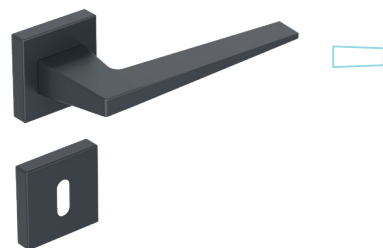

Empfehlung! 2-tlg. Türbänder Schwarz

Rosettengarnitur	BB	Anthrazit	4250214636380	27192544	
Rosettengarnitur	WC	Anthrazit	4250214636403	27192562