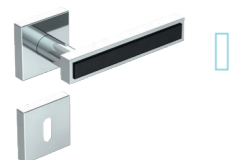

Artikelname	Ausführung	Variante	Oberfläche	EAN	Art. Nr. BH
TYLER	Befestigungsart: Klipptechnik				

Oberflächenvarianten

Rosettengarnitur	BB	Chrom/Black	4250214636601	27179176
Rosettengarnitur	WC	Chrom/Black	4250214636618	27179185