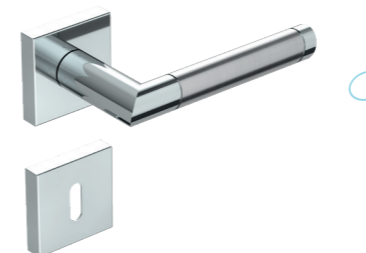

Artikelname	Ausführung	Variante	Oberfläche	EAN	Art. Nr. BH
GEORGIA					
Befestigungsart: Klipptechnik					
	Rosettengarnitur	BB	Edelstahl pol./matt	4250214348290	22645830
	Rosettengarnitur	WC	Edelstahl pol./matt	4250214348306	22645849
	Griffpaar		Edelstahl pol./matt	4250214351726	28502890
	Rosettengarnitur	PZ	Edelstahl pol./matt	4250214349709	27625156
	Wechselgarnitur Links	WL	Edelstahl pol./matt	4250214349716	30336915
	Wechselgarnitur Rechts	WR	Edelstahl pol./matt	4250214348313	30328727
	Fensterolive	UV Links	Edelstahl pol./matt	4250214353911	30320200
	Fensterolive	UV Rechts	Edelstahl pol./matt	4250214380153	30320219