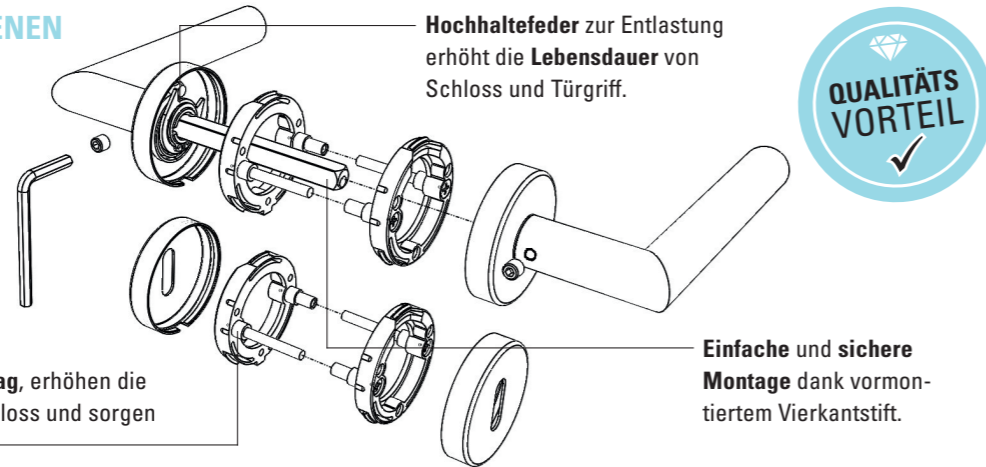

QUALITÄT AUF ALLEN EBENEN

Vorteile

- ✓ Durchdachte Technik und stabile Komponenten
- ✓ Lange Lebensdauer
- ✓ Einfache Montage

Stütznocken für besseren Lastabtrag, erhöhen die Lebensdauer von Griff, Tür und Schloss und sorgen für einen **stabileren Halt**.