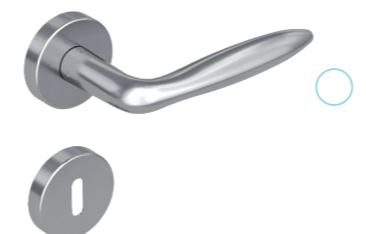

Artikelname	Ausführung	Variante	Oberfläche	EAN	Art. Nr. BH
FUN					
Befestigungsart: Klipptechnik					
	Rosettengarnitur	BB	Edelstahl matt	4250214315414	20535759
	Rosettengarnitur	WC	Edelstahl matt	4250214315421	20535768
	Griffpaar		Edelstahl matt	4250214315438	20535777
	Rosettengarnitur	PZ	Edelstahl matt	4250214351610	27577859
	Wechselgarnitur Links	WL	Edelstahl matt	4250214351627	30288885
	Wechselgarnitur Rechts	WR	Edelstahl matt	4250214351634	30300062
	Fensterolive	UV Links/Rechts	Edelstahl matt	4250214354154	30311790