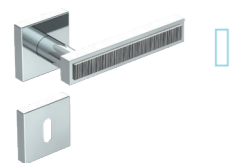

Rosettengarnitur	BB	Chrom/Zebra	4250214636649	27181630
Rosettengarnitur	WC	Chrom/Zebra	4250214636656	27199703

Artikelname	Ausführung	Variante	Oberfläche	EAN	Art. Nr. BH
HAMPTON	Befestigungsart: Klipptechnik