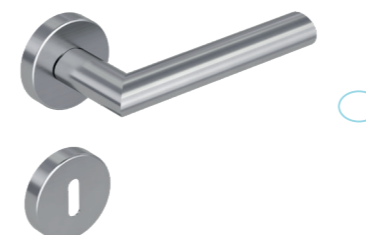

Artikelname	Ausführung	Variante	Oberfläche	EAN	Art. Nr. BH
DETROIT					
Befestigungsart: Klipptechnik					
	Rosettengarnitur	BB	Edelstahl matt	4250214348771	22649115
	Rosettengarnitur	WC	Edelstahl matt	4250214348788	22649124
	Griffpaar		Edelstahl matt	4250214351917	28496656
	Rosettengarnitur	PZ	Edelstahl matt	4250214350156	27620197
	Wechselgarnitur Links	WL	Edelstahl matt	4250214350163	30311055
	Wechselgarnitur Rechts	WR	Edelstahl matt	4250214350170	30311064
	Fensterolive	UV Links/Rechts	Edelstahl matt	4250214354161	30332542