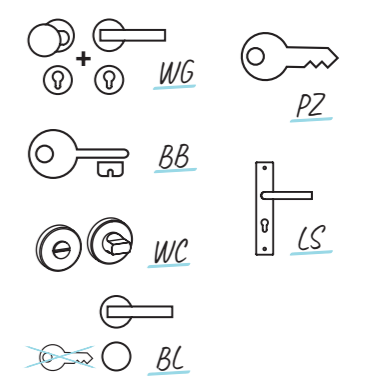

DER KLASSIKER: DIE L-FORM

EIN STIL FÜR'S GANZE HAUS

Artikelname	Ausführung	Variante	Oberfläche	EAN	Art. Nr. BH
L-FORM	Befestigungsart: Klipptechnik				
	Rosettengarnitur	BB	Edelstahl matt	4250214315261	20533911
	Rosettengarnitur	WC	Edelstahl matt	4250214315278	20529831
	Griffpaar		Edelstahl matt	4250214315285	20520223
	Rosettengarnitur	PZ	Edelstahl matt	4250214351535	27627921
	Wechselgarnitur Links	WL	Edelstahl matt	4250214351542	30319624
	Wechselgarnitur Rechts	WR	Edelstahl matt	4250214351559	30320237
	Fensterolive	UV Links/Rechts	Edelstahl matt	4250214354031	27452831

Produktfamilien-Empfehlung:

	STYLE PREMIUM Glastürbeschlag-Set (Schlosskasten, Griffpaar L-FORM, Bandsatz Office, Montagezubehör)	Studio/Office	UV	Edelstahl optik	4250214638001	27586545
	Kombi-Schutzbeschlag WARRIOR inkl. Griff L-FORM Links/Rechts	PZ, 72mm	ES0	Edelstahl matt	4250214463627	24926780
	Kombi-Schutzbeschlag WARRIOR inkl. Griff L-FORM Links/Rechts	ZA, 72mm	ES1	Edelstahl matt	4250214463672	24933920
	Kombi-Schutzbeschlag WARRIOR inkl. Griff L-FORM Links/Rechts	PZ, 72mm	ES0	Alu EV1	4250214462774	24933762
	Kombi-Schutzbeschlag WARRIOR inkl. Griff L-FORM Links/Rechts	PZ, 72mm	ES1	Alu EV1	4250214462767	24933771
	Schutzbeschlag WARRIOR	Schild/Schild	ES1	Edelstahl matt	4250214463184	24926771

Weitere Schlosskästen befinden sich in der Bauelemente-Abteilung

ABKÜRZUNGEN

- GP = Griffpaar passend für Schlosskasten
- EM = Oberfläche Edelstahl matt
- EP = Oberfläche Edelstahl poliert
- ES 0 = Schutzklasse 1
- ES 1 = Schutzklasse 2
- ZA = Zylinderabdeckung
- WG = Wechselgarnitur (Rosettengarnitur/ Türknopf mit Rosette)
- WL = Wechselgarnitur Links
- WR = Wechselgarnitur Rechts
- BB = Buntbart für Innentür
- WC = Rosettengarnitur mit WC-Schließer
- PZ = Rosettengarnitur mit Profilzylinder
- S2L = Smart2lock Verriegelung
- OS = Ohne Schlüssellochrosette
- BL = Blindrosette
- LS = Langschildgarnitur für Innentür