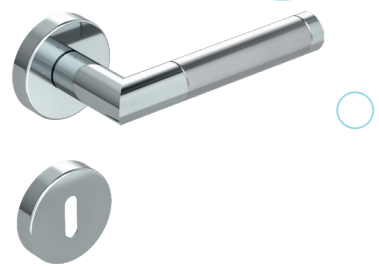

Artikelname	Ausführung	Variante	Oberfläche	EAN	Art. Nr. BH
AVANTGARDO					
Befestigungsart: Klipptechnik					
	Rosettengarnitur	BB	Edelstahl pol./matt	4250214315353	20520296
	Rosettengarnitur	WC	Edelstahl pol./matt	4250214315360	20535704
	Griffpaar		Edelstahl pol./matt	4250214315377	20535713
	Rosettengarnitur	PZ	Edelstahl pol./matt	4250214351573	27595259
	Wechselgarnitur Links	WL	Edelstahl pol./matt	4250214351580	30316388
	Wechselgarnitur Rechts	WR	Edelstahl pol./matt	4250214351597	30330935
	Fensterolive	UV Links	Edelstahl pol./matt	4250214353959	30320194
	Fensterolive	UV Rechts	Edelstahl pol./matt	4250214380115	30330926