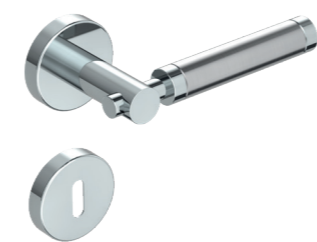

**SOLANGE
DER VORRAT
REICHT**

Artikelname	Ausführung	Variante	Oberfläche	EAN	Art. Nr. BH
HAWAII					
Befestigungsart: Klipptechnik					
	Rosettengarnitur	BB	Edelstahl pol./matt	4250214352471	22648592
	Rosettengarnitur	WC	Edelstahl pol./matt	4250214352488	22648608
	Griffpaar		Edelstahl pol./matt	4250214353805	
	Rosettengarnitur	PZ	Edelstahl pol./matt	4250214353799	
	Wechselgarnitur Links	WL	Edelstahl pol./matt	4250214353768	
	Wechselgarnitur Rechts	WR	Edelstahl pol./matt	4250214353782	
	Fensterolive	UV/Links	Edelstahl pol./matt	4250214353904	
	Fensterolive	UV/Rechts	Edelstahl pol./matt	4250214380184