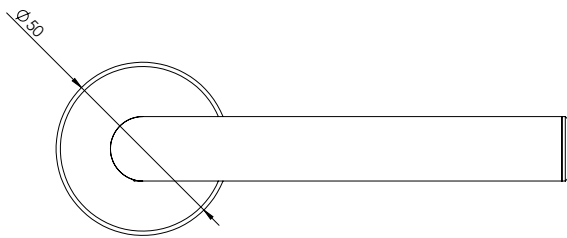

L-FORM BLACK

- Einfache Montage
- Sorgfältig bearbeitete Oberflächen
- Langlebig hohe Qualität
- Für herkömmliche Türen mit Schlüssellochbohrung
- Wartungsfreies Gleitlager

Oberflächenvarianten
surface variants:

Schwarz
black

L-FORM BLACK

- easy mounting
- precise processed surface
- durable high quality
- fits conventional doors with keyhole drilling
- resistant slide bearing

PZ-Variante
pc variant

WC-Variante
wc variant

Türgriff
door handle

Wechselgarnitur
knob handle rose set

linke + rechte Variante
left + right variant

Fenstergriff
window handle

links/rechts
left/right

Lieferumfang / in the box:

Griffpaar auf Rosetten, Schlüssel-Rosettensatz, Befestigungssatz, Bohrschablone
door handle on the rose, key-hole-rose, mounting kit, drill-plan