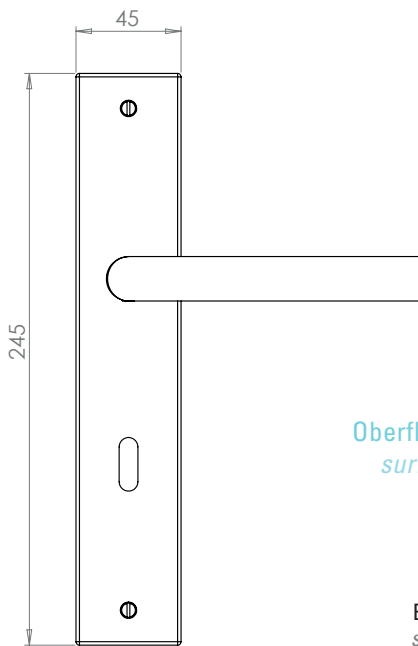

IOWA

- Einfache Montage
- Sorgfältig bearbeitete Oberflächen
- Langlebig hohe Qualität
- Für herkömmliche Türen mit Schlüssellochbohrung
- Wartungsfreies Gleitlager

IOWA

- *easy mounting*
- *precise processed surface*
- *durable high quality*
- *fits conventional doors with keyhole drilling*
- *resistant slide bearing*

Oberflächenvarianten
surface variants:

Edelstahl matt
stainless steel

Schematische Darstellung
schematic representation

PZ-Variante
pc variant

WC-Variante
wc variant

Türgriff
door handle

Wechselgarnitur
knob handle rose set

linke + rechte Variante
left + right variant

Fenstergriff
window handle

links/rechts
left/right

Lieferumfang / in the box:

Griffpaar inkl. Schildpaar, Schlüssel-Rosetten-satz, Befestigungssatz, Bohrschablone
pair of handles including pair of shields, key-hole-rose, mounting kit, drill-plan