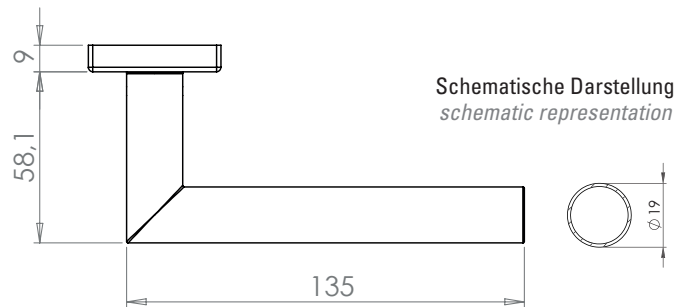

IOWA

- Einfache Montage
- Sorgfältig bearbeitete Oberflächen
- Langlebig hohe Qualität
- Für herkömmliche Türen mit Schlüssellochbohrung
- Wartungsfreies Gleitlager

IOWA

- *easy mounting*
- *precise processed surface*
- *durable high quality*
- *fits conventional doors with keyhole drilling*
- *resistant slide bearing*

Oberflächenvarianten
surface variants:

Edelstahl matt
stainless steel

Schematische Darstellung
schematic representation

PZ-Variante
pc variant

WC-Variante
wc variant

Türgriff
door handle

Wechselgarnitur
knob handle rose set

linke + rechte Variante
left + right variant

Fenstergriff
window handle

links/rechts
left/right

Lieferumfang / in the box:

Griffpaar inkl. Schildpaar, Schlüssel-Rosetten-satz, Befestigungssatz, Bohrschablone
pair of handles including pair of shields, key-hole-rose, mounting kit, drill-plan