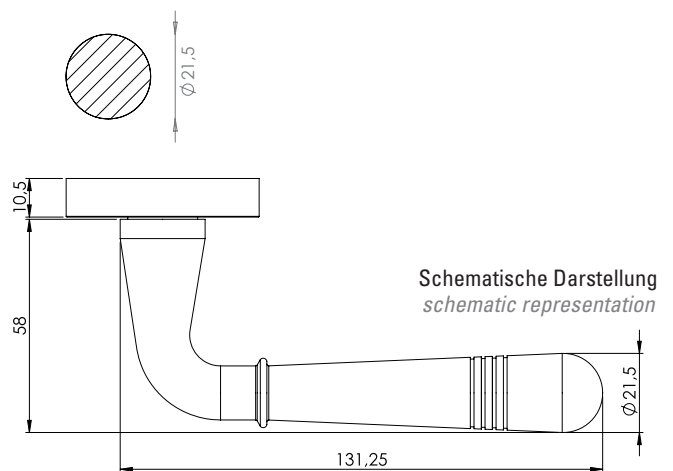

**MICHIGAN**

- Einfache Montage
- Sorgfältig bearbeitete Oberflächen
- Langlebig hohe Qualität
- Für herkömmliche Türen mit Schlüssellochbohrung
- Wartungsfreies Gleitlager

**MICHIGAN**

- *easy mounting*
- *precise processed surface*
- *durable high quality*
- *fits conventional doors with keyhole drilling*
- *resistant slide bearing*

WC-Variante  
wc variant

Oberflächenvarianten / surface variants:

Samtgrau  
velvet grey

Lieferumfang / in the box:

Griffpaar auf Rosetten, Schlüssel-Rosettensatz, Befestigungssatz, Bohrschablone  
door handle on the rose, key-hole-rose, mounting kit, drill-plan