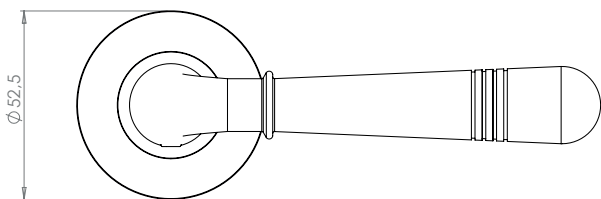

**MICHIGAN**

- Einfache Montage
- Sorgfältig bearbeitete Oberflächen
- Langlebig hohe Qualität
- Für herkömmliche Türen mit Schlüssellochbohrung
- Wartungsfreies Gleitlager

**MICHIGAN**

- *easy mounting*
- *precise processed surface*
- *durable high quality*
- *fits conventional doors with keyhole drilling*
- *resistant slide bearing*

WC-Variante  
wc variant

Oberflächenvarianten / surface variants:

Samtgrau  
velvet grey

Lieferumfang / in the box:

Griffpaar auf Rosetten, Schlüssel-Rosettensatz, Befestigungssatz, Bohrschablone  
door handle on the rose, key-hole-rose, mounting kit, drill-plan